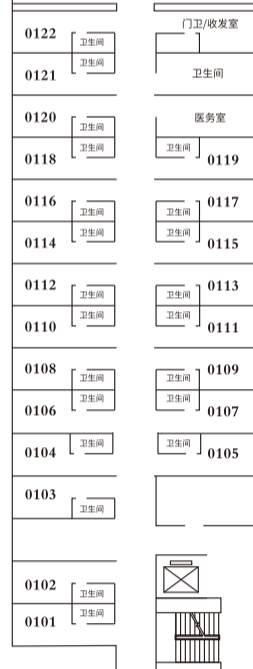

西

东

房间内部示意图

北

南

A20公寓1层房间示意图

西

房间内部示意图

东

南

北

A20公寓2层房间示意图

西

房间内部示意图

东

南

北

A20公寓3层房间示意图

西

东

房间内部示意图

南

北

A20公寓4-15、17-19层房间示意图

西

东

房间内部示意图

北

南

A20公寓16层房间示意图

西

房间内部示意图