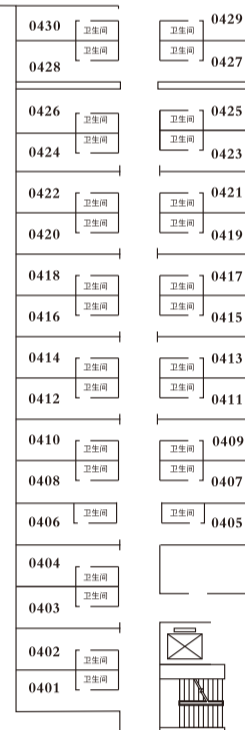

西

东

房间内部示意图

北

南

A20公寓1层房间示意图

西

房间内部示意图

东

南

北

A20公寓2层房间示意图

西

房间内部示意图

东

南

北

A20公寓3层房间示意图

西

东

房间内部示意图

南

北

A20公寓4-15、17-19层房间示意图

西

东

房间内部示意图

北

南

A20公寓16层房间示意图

西

房间内部示意图