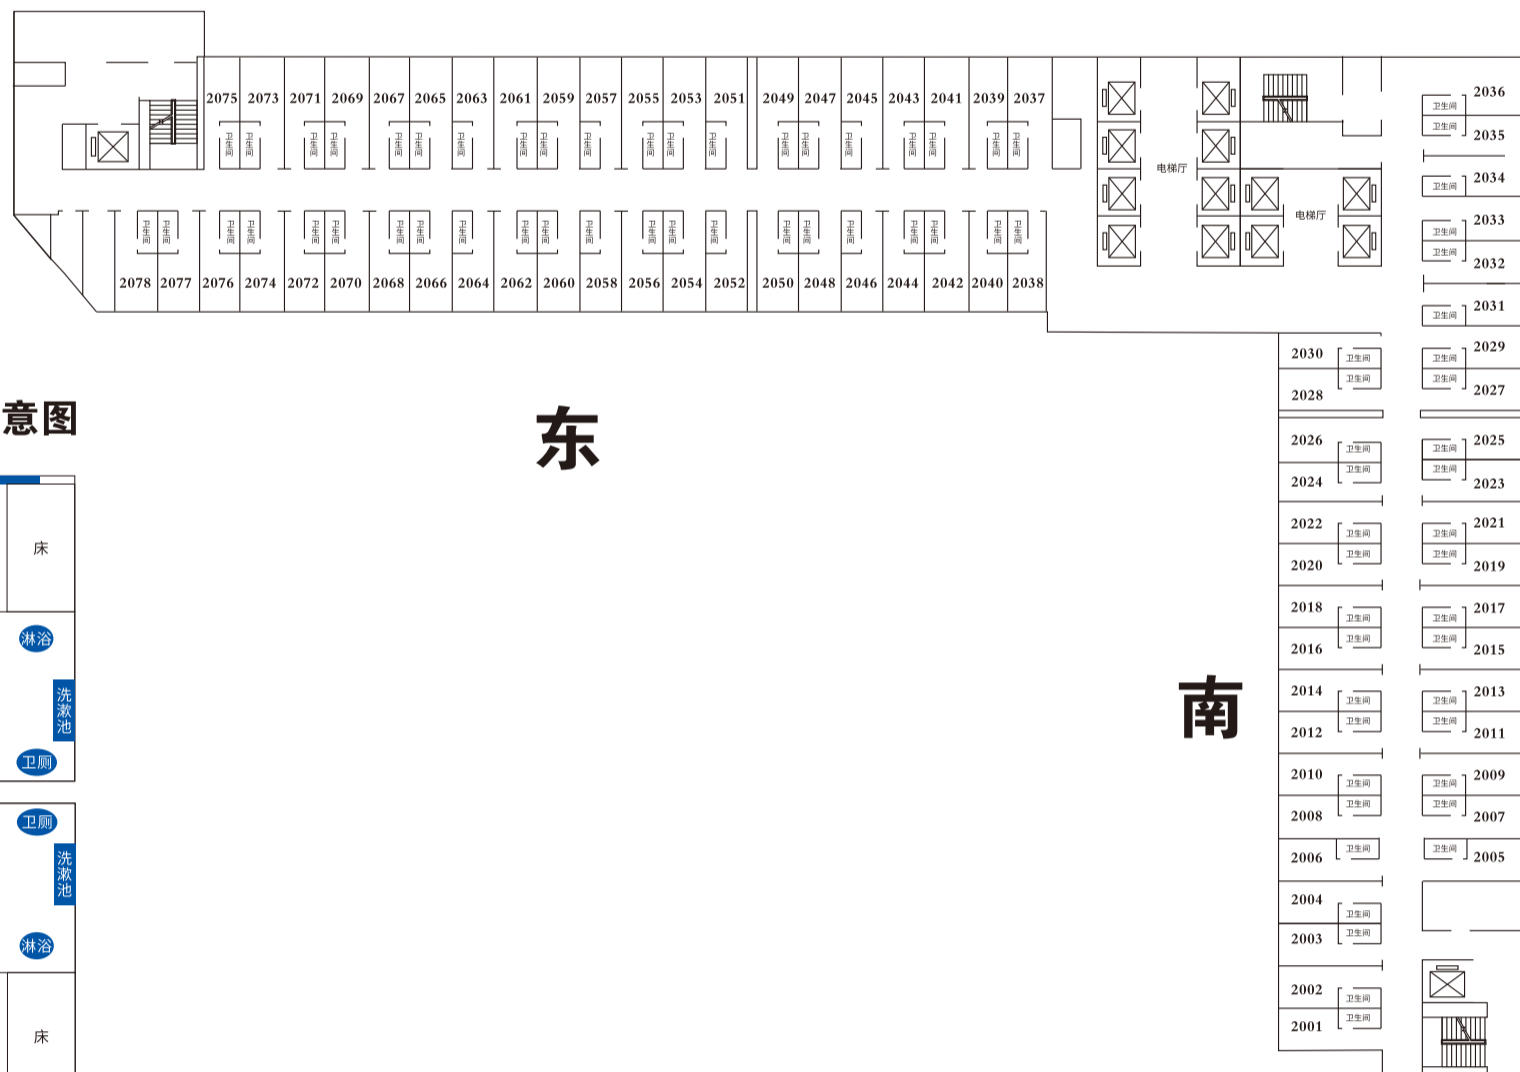

东

南

北

A20公寓2层房间示意图

西

房间内部示意图

东

南

北

A20公寓3层房间示意图

西

东

房间内部示意图

南

北

A20公寓4-15、17-19层房间示意图

西

东

房间内部示意图

北

南

A20公寓16层房间示意图

西

房间内部示意图

东

南

北

A20公寓20-32层房间示意图